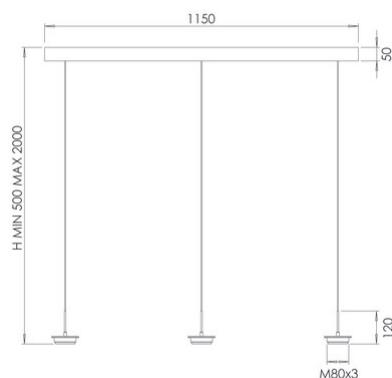

Kit Luci Montature LED14W

Montatura saliscendi LED 3 luci da 8W CCT e dimmer a 3 livelli

Codice	3809-43-101
Tipologia	Montatura saliscendi 3 luci
Designer	S.T. Fabas Luce
Codice a Barre	8019282565734
Tariffa doganale	94051190
Colore	Nero
Materiale	Struttura in metallo
IP	IP20
IK	03
Classe di Isolamento	 CL1
Dimensioni della Lampada	1150x60xMax 2000mm - 4kg
Dimensioni della Scatola	1210x150x175mm - 4.7kg
	Sorgente luminosa 1
Sorgente	LED 42W Integrato
Flusso Sorgente Luminosa	4530 lm
Flusso Apparecchio	3400 lm
Temperatura Colore	CCT (2700K 3000K 4000K)
Classe Energetica	 E
	Specifica elettrica 1
Tensione di Alimentazione	230V AC 50Hz
Sistema di Controllo	Dimmerabile a step