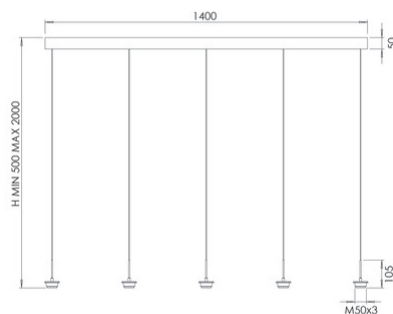

Kit Luci Montature LED 8W

Montatura saliscendi LED 5 luci da 8W con temperatura colore e dimmer a 3 livelli

Codice	3806-45-102
Tipologia	Montatura sospensione tonda 5 luci
Designer	S.T. Fabas Luce
Codice a Barre	8019282565703
Tariffa doganale	94051190
Colore	Bianco
Materiale	Struttura in metallo
IP	IP20
IK	03
Classe di Isolamento	 CL1
Dimensioni della Lampada	1400x60xMax 2000mm - 4.9kg
Dimensioni della Scatola	1450x200x100mm - 5.65kg
	Sorgente luminosa 1
Sorgente	LED 35W Integrato
Flusso Sorgente Luminosa	3750 lm
Flusso Apparecchio	2820 lm
Temperatura Colore	CCT (2700K 3000K 4000K)
Classe Energetica	
	Specifica elettrica 1
Tensione di Alimentazione	230V AC 50Hz
Sistema di Controllo	Dimmerabile a step