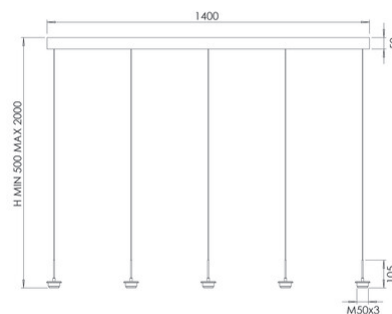

Kit Luci Montature LED 8W

Montatura saliscendi LED 5 luci da 8W con temperatura colore e dimmer a 3 livelli

Codice	3806-45-102
Tipologia	Montatura sospensione tonda 5 luci
Designer	S.T. Fabas Luce
Codice a Barre	8019282565703
Tariffa doganale	94051190
Colore	Bianco
Materiale	Struttura in metallo
IP	IP20
IK	03
Classe di Isolamento	 CL1
Dimensioni della Lampada	1400x60xMax 2000mm - 4.9kg
Dimensioni della Scatola	1450x200x100mm - 5.65kg
	Sorgente luminosa 1
Sorgente	LED 35W Integrato
Flusso Sorgente Luminosa	3750 lm
Flusso Apparecchio	2820 lm
Temperatura Colore	CCT (2700K 3000K 4000K)
Classe Energetica	
	Specifica elettrica 1
Tensione di Alimentazione	230V AC 50Hz
Sistema di Controllo	Dimmerabile a step