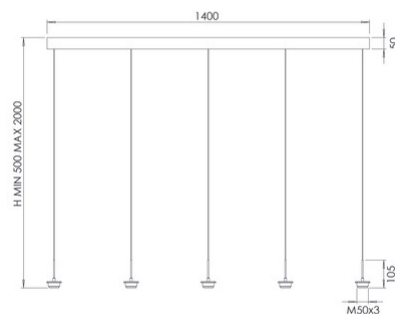

Kit Luci Montature LED 8W

Montatura saliscendi LED 5 luci da 8W con temperatura colore e dimmer a 3 livelli

Codice	3806-45-101
Tipologia	Montatura sospensione tonda 5 luci
Designer	S.T. Fabas Luce
Codice a Barre	8019282565697
Tariffa doganale	94051190
Colore	Nero
Materiale	Struttura in metallo
IP	IP20
IK	03
Classe di Isolamento	 CL1
Dimensioni della Lampada	1400x60xMax 2000mm - 4.9kg
Dimensioni della Scatola	1450x200x100mm - 5.65kg
	Sorgente luminosa 1
Sorgente	LED 35W Integrato
Flusso Sorgente Luminosa	3750 lm
Flusso Apparecchio	2820 lm
Temperatura Colore	CCT (2700K 3000K 4000K)
Classe Energetica	
	Specifica elettrica 1
Tensione di Alimentazione	230V AC 50Hz
Sistema di Controllo	Dimmerabile a step