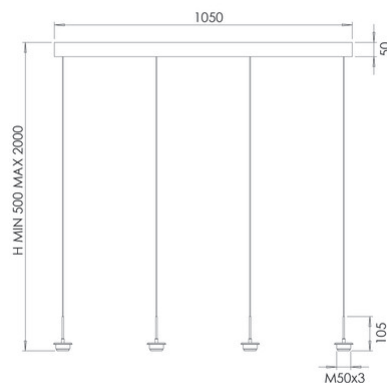

## Kit Luci Montature LED 8W

Montatura saliscendi LED 4 luci da 8W con temperatura colore e dimmer a 3 livelli

<b>Codice</b>	<b>3806-44-102</b>
<b>Tipologia</b>	Montatura saliscendi 4 luci
<b>Designer</b>	S.T. Fabas Luce
<b>Codice a Barre</b>	8019282565680
<b>Tariffa doganale</b>	94051190
<b>Colore</b>	Bianco
<b>Materiale</b>	Struttura in metallo
<b>IP</b>	IP20
<b>IK</b>	03
<b>Classe di Isolamento</b>	 CL1
<b>Dimensioni della Lampada</b>	1050x60xMax 2000mm - 3.987kg
<b>Dimensioni della Scatola</b>	200x1110x95mm - 4.43kg
	<b>Sorgente luminosa 1</b>
<b>Sorgente</b>	LED 28W Integrato
<b>Flusso Sorgente Luminosa</b>	3000 lm
<b>Flusso Apparecchio</b>	2250 lm
<b>Temperatura Colore</b>	CCT (2700K 3000K 4000K)
<b>Classe Energetica</b>	
	<b>Specifica elettrica 1</b>
<b>Tensione di Alimentazione</b>	230V AC 50Hz
<b>Sistema di Controllo</b>	Dimmerabile a step