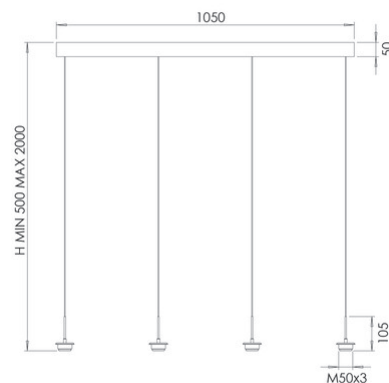

## Kit Luci Montature LED 8W

Montatura saliscendi LED 4 luci da 8W con temperatura colore e dimmer a 3 livelli

<b>Codice</b>	<b>3806-44-102</b>
<b>Tipologia</b>	Montatura saliscendi 4 luci
<b>Designer</b>	S.T. Fabas Luce
<b>Codice a Barre</b>	8019282565680
<b>Tariffa doganale</b>	94051190
<b>Colore</b>	Bianco
<b>Materiale</b>	Struttura in metallo
<b>IP</b>	IP20
<b>IK</b>	03
<b>Classe di Isolamento</b>	 CL1
<b>Dimensioni della Lampada</b>	1050x60xMax 2000mm - 3.987kg
<b>Dimensioni della Scatola</b>	200x1110x95mm - 4.43kg
	<b>Sorgente luminosa 1</b>
<b>Sorgente</b>	LED 28W Integrato
<b>Flusso Sorgente Luminosa</b>	3000 lm
<b>Flusso Apparecchio</b>	2250 lm
<b>Temperatura Colore</b>	CCT (2700K 3000K 4000K)
<b>Classe Energetica</b>	
	<b>Specifica elettrica 1</b>
<b>Tensione di Alimentazione</b>	230V AC 50Hz
<b>Sistema di Controllo</b>	Dimmerabile a step