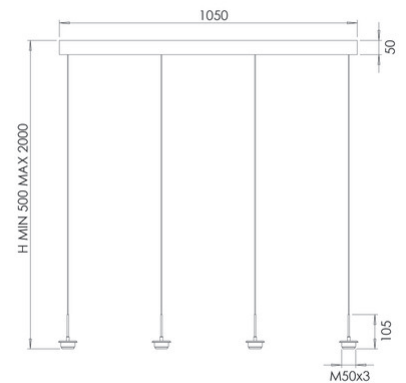

Kit Luci Montature LED 8W

Montatura saliscendi LED 4 luci da 8W con temperatura colore e dimmer a 3 livelli

Codice	3806-44-101
Tipologia	Montatura saliscendi 4 luci
Designer	S.T. Fabas Luce
Codice a Barre	8019282565673
Tariffa doganale	94051190
Colore	Nero
Materiale	Struttura in metallo
IP	IP20
IK	03
Classe di Isolamento	 CL1
Dimensioni della Lampada	1050x60xMax 2000mm - 3.987kg
Dimensioni della Scatola	200x1110x95mm - 4.43kg
	Sorgente luminosa 1
Sorgente	LED 28W Integrato
Flusso Sorgente Luminosa	3000 lm
Flusso Apparecchio	2250 lm
Temperatura Colore	CCT (2700K 3000K 4000K)
Classe Energetica	
	Specifica elettrica 1
Tensione di Alimentazione	230V AC 50Hz
Sistema di Controllo	Dimmerabile a step