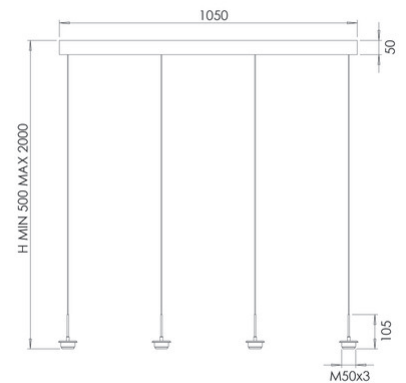

## Kit Luci Montature LED 8W

Montatura saliscendi LED 4 luci da 8W con temperatura colore e dimmer a 3 livelli

<b>Codice</b>	<b>3806-44-101</b>
<b>Tipologia</b>	Montatura saliscendi 4 luci
<b>Designer</b>	S.T. Fabas Luce
<b>Codice a Barre</b>	8019282565673
<b>Tariffa doganale</b>	94051190
<b>Colore</b>	Nero
<b>Materiale</b>	Struttura in metallo
<b>IP</b>	IP20
<b>IK</b>	03
<b>Classe di Isolamento</b>	 CL1
<b>Dimensioni della Lampada</b>	1050x60xMax 2000mm - 3.987kg
<b>Dimensioni della Scatola</b>	200x1110x95mm - 4.43kg
	<b>Sorgente luminosa 1</b>
<b>Sorgente</b>	LED 28W Integrato
<b>Flusso Sorgente Luminosa</b>	3000 lm
<b>Flusso Apparecchio</b>	2250 lm
<b>Temperatura Colore</b>	CCT (2700K 3000K 4000K)
<b>Classe Energetica</b>	
	<b>Specifica elettrica 1</b>
<b>Tensione di Alimentazione</b>	230V AC 50Hz
<b>Sistema di Controllo</b>	Dimmerabile a step