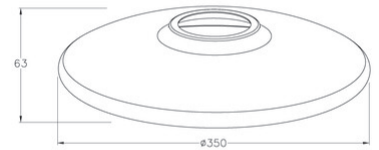

Kit Luci Metallo 14W

Codice	3805-58-375
Tipologia	Paralume in metallo
Designer	S.T. Fabas Luce
Codice a Barre	8019282555292
Tariffa doganale	94059900
Colore	Rosso mattone
Materiale	Struttura in metallo
Dimensioni della Lampada	63mm Ø350mm - 0.7kg
Dimensioni della Scatola	370x375x80mm - 1kg