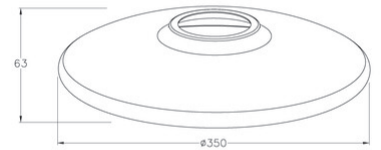

Kit Luci Metallo 14W

Codice	3805-58-355
Tipologia	Paralume in metallo
Designer	S.T. Fabas Luce
Codice a Barre	8019282555278
Tariffa doganale	94059900
Colore	Sabbia
Materiale	Struttura in metallo
Dimensioni della Lampada	63mm Ø350mm - 0.7kg
Dimensioni della Scatola	370x375x80mm - 1kg