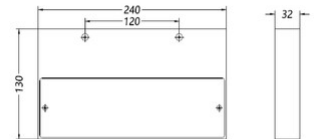

## Guida

<b>Codice</b>	<b>3799-22-101</b>
<b>Tipologia</b>	Parete
<b>Designer</b>	S.T. Fabas Luce
<b>Codice a Barre</b>	8019282554462
<b>Tariffa doganale</b>	94051190
<b>Colore</b>	Nero
<b>Materiale</b>	Struttura in metallo e policarbonato
<b>IP</b>	IP20
<b>Classe di Isolamento</b>	 CL1
<b>Dimensioni della Lampada</b>	240x130x30mm - 1kg
<b>Dimensioni della Scatola</b>	275x165x55mm - 1.2kg
	<b>Sorgente luminosa 1</b>
<b>Sorgente</b>	LED Integrato
<b>Flusso Sorgente Luminosa</b>	2874 lm
<b>Temperatura Colore</b>	Warm white 3000K
<b>Classe Energetica</b>	
	<b>Specifica elettrica 1</b>
<b>Tensione di Alimentazione</b>	230V AC 50Hz
<b>Potenza Totale Assorbita</b>	24W