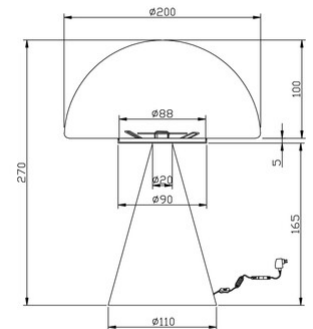

Blip

Modalità semplice per selezionare la temperatura colore

Codice	3790-30-355
Tipologia	Tavolo
Designer	Fly Design
Codice a Barre	8019282553892
Tariffa doganale	94052150
Colore	Sabbia
Materiale	Struttura in metallo e vetro soffiato
IP	IP20
IK	03
Classe di Isolamento	 CL2
Dimensioni della Lampada	270mm Ø200mm - 1.1kg
Dimensioni della Scatola	255x255x385mm - 1.9kg
	Sorgente luminosa 1
Sorgente	LED Integrato
Accensione	Regolazione luce al tocco
Flusso Sorgente Luminosa	500 lm
Temperatura Colore	CCT (2700K 3000K 4000K)
Classe Energetica	 E
	Specifica elettrica 1
Tensione di Alimentazione	230V AC 50Hz
Potenza Totale Assorbita	7W