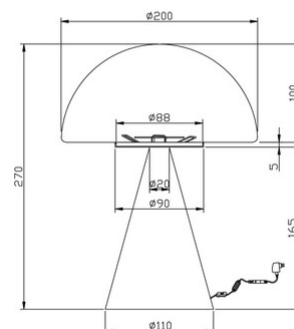

Blip

Modalità semplice per selezionare la temperatura colore

Codice	3790-30-119
Tipologia	Tavolo
Designer	Fly Design
Codice a Barre	8019282553922
Tariffa doganale	94052150
Colore	Ottone satinato
Materiale	Struttura in metallo e vetro soffiato
IP	IP20
IK	03
Classe di Isolamento	 CL2
Dimensioni della Lampada	270mm Ø200mm - 1.1kg
Dimensioni della Scatola	255x255x385mm - 1.9kg
	Sorgente luminosa 1
Sorgente	LED Integrato
Accensione	Regolazione luce al tocco
Flusso Sorgente Luminosa	500 lm
Temperatura Colore	CCT (2700K 3000K 4000K)
Classe Energetica	 E
	Specifica elettrica 1
Tensione di Alimentazione	230V AC 50Hz
Potenza Totale Assorbita	7W