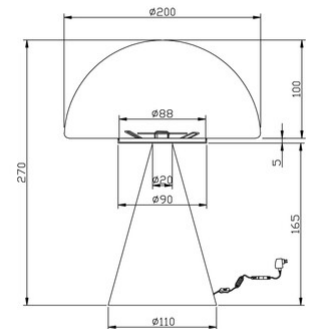

# Blip

Modalità semplice per selezionare la temperatura colore

<b>Codice</b>	<b>3790-30-101</b>
<b>Tipologia</b>	Tavolo
<b>Designer</b>	Fly Design
<b>Codice a Barre</b>	8019282553908
<b>Tariffa doganale</b>	94052150
<b>Colore</b>	Nero
<b>Materiale</b>	Struttura in metallo e vetro soffiato
<b>IP</b>	IP20
<b>IK</b>	03
<b>Classe di Isolamento</b>	 CL2
<b>Dimensioni della Lampada</b>	270mm Ø200mm - 1.1kg
<b>Dimensioni della Scatola</b>	255x255x385mm - 1.9kg
<b>Sorgente luminosa 1</b>	
<b>Sorgente</b>	LED Integrato
<b>Accensione</b>	Regolazione luce al tocco
<b>Flusso Sorgente Luminosa</b>	500 lm
<b>Temperatura Colore</b>	CCT (2700K 3000K 4000K)
<b>Classe Energetica</b>	
<b>Specifica elettrica 1</b>	
<b>Tensione di Alimentazione</b>	230V AC 50Hz
<b>Potenza Totale Assorbita</b>	7W