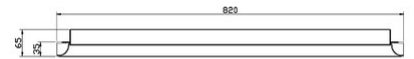

## Quirk

Regolazione della temperatura di colore tramite una levetta posta sul lato esterno della plafoniera

<b>Codice</b>	<b>3789-64-383</b>
<b>Tipologia</b>	Plafoniera
<b>Designer</b>	S.T. Fabas Luce
<b>Codice a Barre</b>	8019282566663
<b>Tariffa doganale</b>	94051140
<b>Colore</b>	Tortora
<b>Materiale</b>	Struttura in metallo e metacrilato
<b>IP</b>	IP20
<b>IK</b>	05
<b>Classe di Isolamento</b>	 CL1
<b>Dimensioni della Lampada</b>	65mm Ø800mm - 5.3kg
<b>Dimensioni della Scatola</b>	860x860x110mm - 7.6kg
	<b>Sorgente luminosa 1</b>
<b>Sorgente</b>	LED Integrato
<b>Flusso Sorgente Luminosa</b>	8900 lm
<b>Flusso Apparecchio</b>	6680 lm
<b>Temperatura Colore</b>	CCT (2700K 3000K 4000K)
<b>Classe Energetica</b>	
	<b>Specifica elettrica 1</b>
<b>Tensione di Alimentazione</b>	230V AC 50Hz
<b>Potenza Totale Assorbita</b>	75W
<b>Sistema di Controllo</b>	Dimmerabile a step