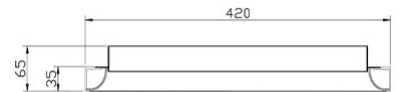

Quirk

Regolazione della temperatura di colore tramite una levetta posta sul lato esterno della plafoniera

Codice	3789-61-383
Tipologia	Plafoniera
Designer	S.T. Fabas Luce
Codice a Barre	8019282566670
Tariffa doganale	94051140
Colore	Tortora
Materiale	Struttura in metallo e metacrilato
IP	IP20
IK	05
Classe di Isolamento	 CL1
Dimensioni della Lampada	65mm Ø420mm - 1.7kg
Dimensioni della Scatola	460x460x100mm - 2.5kg
	Sorgente luminosa 1
Sorgente	LED Integrato
Flusso Sorgente Luminosa	4400 lm
Flusso Apparecchio	3300 lm
Temperatura Colore	CCT (2700K 3000K 4000K)
Classe Energetica	
	Specifica elettrica 1
Tensione di Alimentazione	230V AC 50Hz
Potenza Totale Assorbita	38W
Sistema di Controllo	Dimmerabile a step