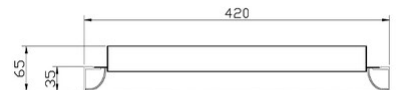

Quirk

Regolazione della temperatura di colore tramite una levetta posta sul lato esterno della plafoniera

Codice	3789-61-119
Tipologia	Plafoniera
Designer	S.T. Fabas Luce
Codice a Barre	8019282554226
Tariffa doganale	94051140
Colore	Ottone satinato
Materiale	Struttura in metallo e metacrilato
IP	IP20
Classe di Isolamento	 CL1
Dimensioni della Lampada	65mm Ø420mm - 1.7kg
Dimensioni della Scatola	460x460x100mm - 2.5kg
	Sorgente luminosa 1
Sorgente	LED Integrato
Flusso Sorgente Luminosa	4400 lm
Temperatura Colore	CCT (2700K 3000K 4000K)
Classe Energetica	
	Specifica elettrica 1
Tensione di Alimentazione	230V AC 50Hz
Potenza Totale Assorbita	38W
Sistema di Controllo	Dimmerabile a step