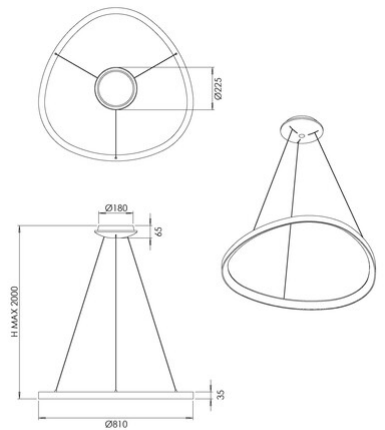

## Quirk

<b>Codice</b>	<b>3789-45-119</b>
<b>Tipologia</b>	Sospensione
<b>Designer</b>	S.T. Fabas Luce
<b>Codice a Barre</b>	8019282566748
<b>Tariffa doganale</b>	94051140
<b>Colore</b>	Ottone satinato
<b>Materiale</b>	Struttura in metallo e metacrilato
<b>IP</b>	IP20
<b>IK</b>	05
<b>Classe di Isolamento</b>	 CL1
<b>Dimensioni della Lampada</b>	MAX 2000mm Ø810mm - 2.28kg
<b>Dimensioni della Scatola</b>	105x860x860mm - 4.24kg
	<b>Sorgente luminosa 1</b>
<b>Sorgente</b>	LED Integrato
<b>Flusso Sorgente Luminosa</b>	8900 lm
<b>Flusso Apparecchio</b>	6680 lm
<b>Temperatura Colore</b>	CCT (2700K 3000K 4000K)
<b>Classe Energetica</b>	 F
	<b>Specifica elettrica 1</b>
<b>Tensione di Alimentazione</b>	230V AC 50Hz
<b>Potenza Totale Assorbita</b>	75W
<b>Sistema di Controllo</b>	Dimmerabile a taglio di fase