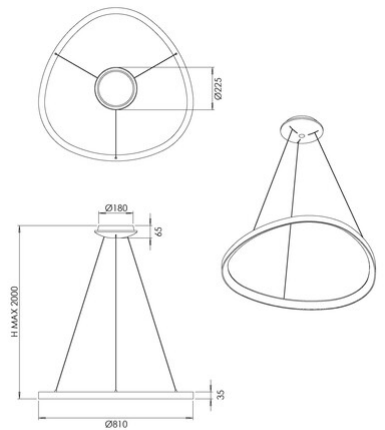

Quirk

Codice	3789-45-119
Tipologia	Sospensione
Designer	S.T. Fabas Luce
Codice a Barre	8019282566748
Tariffa doganale	94051140
Colore	Ottone satinato
Materiale	Struttura in metallo e metacrilato
IP	IP20
IK	05
Classe di Isolamento	 CL1
Dimensioni della Lampada	MAX 2000mm Ø810mm - 2.28kg
Dimensioni della Scatola	105x860x860mm - 4.24kg
	Sorgente luminosa 1
Sorgente	LED Integrato
Flusso Sorgente Luminosa	8900 lm
Flusso Apparecchio	6680 lm
Temperatura Colore	CCT (2700K 3000K 4000K)
Classe Energetica	 F
	Specifica elettrica 1
Tensione di Alimentazione	230V AC 50Hz
Potenza Totale Assorbita	75W
Sistema di Controllo	Dimmerabile a taglio di fase