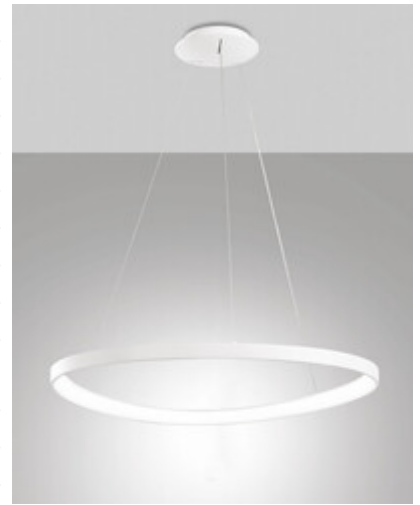

Quirk

Codice	3789-45-102
Tipologia	Sospensione
Designer	S.T. Fabas Luce
Codice a Barre	8019282566731
Tariffa doganale	94051140
Colore	Bianco
Materiale	Struttura in metallo e metacrilato
IP	IP20
IK	05
Classe di Isolamento	 CL1
Dimensioni della Lampada	MAX 2000mm Ø810mm - 2.28kg
Dimensioni della Scatola	105x860x860mm - 4.24kg
	Sorgente luminosa 1
Sorgente	LED Integrato
Flusso Sorgente Luminosa	8900 lm
Flusso Apparecchio	6680 lm
Temperatura Colore	CCT (2700K 3000K 4000K)
Classe Energetica	 F
	Specifica elettrica 1
Tensione di Alimentazione	230V AC 50Hz
Potenza Totale Assorbita	75W
Sistema di Controllo	Dimmerabile a taglio di fase