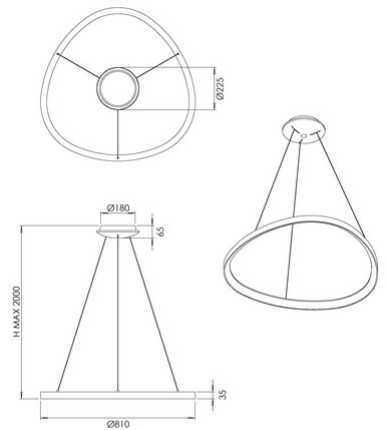

Quirk

Codice	3789-45-102
Tipologia	Sospensione
Designer	S.T. Fabas Luce
Codice a Barre	8019282566731
Tariffa doganale	94051140
Colore	Bianco
Materiale	Struttura in metallo e metacrilato
IP	IP20
IK	05
Classe di Isolamento	 CL1
Dimensioni della Lampada	MAX 2000mm Ø810mm - 2.28kg
Dimensioni della Scatola	105x860x860mm - 4.24kg
	Sorgente luminosa 1
Sorgente	LED Integrato
Flusso Sorgente Luminosa	8900 lm
Flusso Apparecchio	6680 lm
Temperatura Colore	CCT (2700K 3000K 4000K)
Classe Energetica	 F
	Specifica elettrica 1
Tensione di Alimentazione	230V AC 50Hz
Potenza Totale Assorbita	75W
Sistema di Controllo	Dimmerabile a taglio di fase