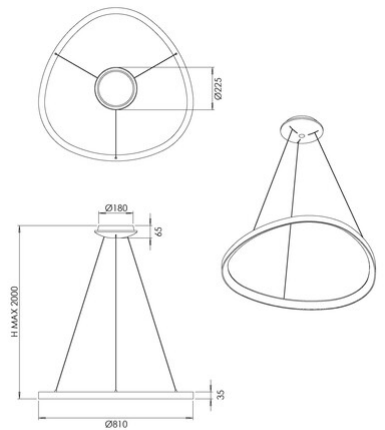

Quirk

Codice	3789-45-101
Tipologia	Sospensione
Designer	S.T. Fabas Luce
Codice a Barre	8019282566724
Tariffa doganale	94051140
Colore	Nero
Materiale	Struttura in metallo e metacrilato
IP	IP20
IK	05
Classe di Isolamento	 CL1
Dimensioni della Lampada	MAX 2000mm Ø810mm - 2.28kg
Dimensioni della Scatola	105x860x860mm - 4.24kg
	Sorgente luminosa 1
Sorgente	LED Integrato
Flusso Sorgente Luminosa	8900 lm
Flusso Apparecchio	6680 lm
Temperatura Colore	CCT (2700K 3000K 4000K)
Classe Energetica	
	Specifica elettrica 1
Tensione di Alimentazione	230V AC 50Hz
Potenza Totale Assorbita	75W
Sistema di Controllo	Dimmerabile a taglio di fase