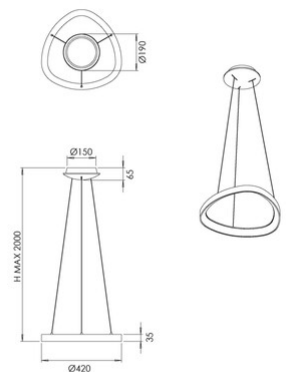

Quirk

| | |
|----------------------------------|---|
| Codice | 3789-41-119 |
| Tipologia | Sospensione |
| Designer | S.T. Fabas Luce |
| Codice a Barre | 8019282567608 |
| Tariffa doganale | 94051140 |
| Colore | Ottone satinato |
| Materiale | Struttura in metallo e metacrilato |
| IP | IP20 |
| IK | 05 |
| Classe di Isolamento |  CL1 |
| Dimensioni della Lampada | MAX 2000mm Ø420mm - 1.24kg |
| Dimensioni della Scatola | 95x460x460mm - 2kg |
| | Sorgente luminosa 1 |
| Sorgente | LED Integrato |
| Flusso Sorgente Luminosa | 4400 lm |
| Flusso Apparecchio | 3300 lm |
| Temperatura Colore | CCT (2700K 3000K 4000K) |
| Classe Energetica |  F |
| | Specifica elettrica 1 |
| Tensione di Alimentazione | 230V AC 50Hz |
| Potenza Totale Assorbita | 38W |
| Sistema di Controllo | Dimmerabile a taglio di fase |