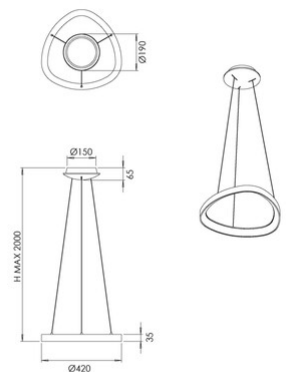

## Quirk

<b>Codice</b>	<b>3789-41-102</b>
<b>Tipologia</b>	Sospensione
<b>Designer</b>	S.T. Fabas Luce
<b>Codice a Barre</b>	8019282567592
<b>Tariffa doganale</b>	94051140
<b>Colore</b>	Bianco
<b>Materiale</b>	Struttura in metallo e metacrilato
<b>IP</b>	IP20
<b>IK</b>	05
<b>Classe di Isolamento</b>	 CL1
<b>Dimensioni della Lampada</b>	MAX 2000mm Ø420mm - 1.24kg
<b>Dimensioni della Scatola</b>	95x460x460mm - 2kg
	<b>Sorgente luminosa 1</b>
<b>Sorgente</b>	LED Integrato
<b>Flusso Sorgente Luminosa</b>	4400 lm
<b>Flusso Apparecchio</b>	3300 lm
<b>Temperatura Colore</b>	CCT (2700K 3000K 4000K)
<b>Classe Energetica</b>	 F
	<b>Specifica elettrica 1</b>
<b>Tensione di Alimentazione</b>	230V AC 50Hz
<b>Potenza Totale Assorbita</b>	38W
<b>Sistema di Controllo</b>	Dimmerabile a taglio di fase