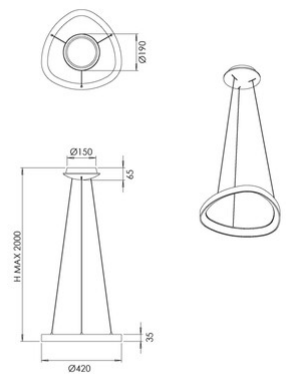

Quirk

Codice	3789-41-102
Tipologia	Sospensione
Designer	S.T. Fabas Luce
Codice a Barre	8019282567592
Tariffa doganale	94051140
Colore	Bianco
Materiale	Struttura in metallo e metacrilato
IP	IP20
IK	05
Classe di Isolamento	 CL1
Dimensioni della Lampada	MAX 2000mm Ø420mm - 1.24kg
Dimensioni della Scatola	95x460x460mm - 2kg
	Sorgente luminosa 1
Sorgente	LED Integrato
Flusso Sorgente Luminosa	4400 lm
Flusso Apparecchio	3300 lm
Temperatura Colore	CCT (2700K 3000K 4000K)
Classe Energetica	 F
	Specifica elettrica 1
Tensione di Alimentazione	230V AC 50Hz
Potenza Totale Assorbita	38W
Sistema di Controllo	Dimmerabile a taglio di fase