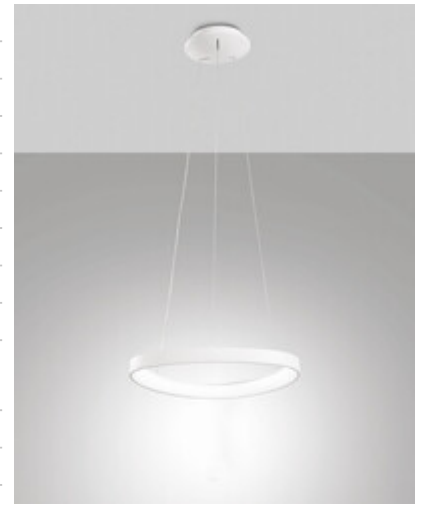

Quirk

Codice	3789-41-102
Tipologia	Sospensione
Designer	S.T. Fabas Luce
Codice a Barre	8019282567592
Tariffa doganale	94051140
Colore	Bianco
Materiale	Struttura in metallo e metacrilato
IP	IP20
IK	05
Classe di Isolamento	 CL1
Dimensioni della Lampada	MAX 2000mm Ø420mm - 1.24kg
Dimensioni della Scatola	95x460x460mm - 2kg
	Sorgente luminosa 1
Sorgente	LED Integrato
Flusso Sorgente Luminosa	4400 lm
Flusso Apparecchio	3300 lm
Temperatura Colore	CCT (2700K 3000K 4000K)
Classe Energetica	 F
	Specifica elettrica 1
Tensione di Alimentazione	230V AC 50Hz
Potenza Totale Assorbita	38W
Sistema di Controllo	Dimmerabile a taglio di fase