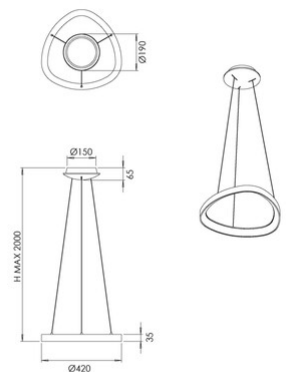

Quirk

| | |
|----------------------------------|---|
| Codice | 3789-41-101 |
| Tipologia | Sospensione |
| Designer | S.T. Fabas Luce |
| Codice a Barre | 8019282567585 |
| Tariffa doganale | 94051140 |
| Colore | Nero |
| Materiale | Struttura in metallo e metacrilato |
| IP | IP20 |
| IK | 05 |
| Classe di Isolamento |  CL1 |
| Dimensioni della Lampada | MAX 2000mm Ø420mm - 1.24kg |
| Dimensioni della Scatola | 95x460x460mm - 2kg |
| | Sorgente luminosa 1 |
| Sorgente | LED Integrato |
| Flusso Sorgente Luminosa | 4400 lm |
| Flusso Apparecchio | 3300 lm |
| Temperatura Colore | CCT (2700K 3000K 4000K) |
| Classe Energetica |  F |
| | Specifica elettrica 1 |
| Tensione di Alimentazione | 230V AC 50Hz |
| Potenza Totale Assorbita | 38W |
| Sistema di Controllo | Dimmerabile a taglio di fase |