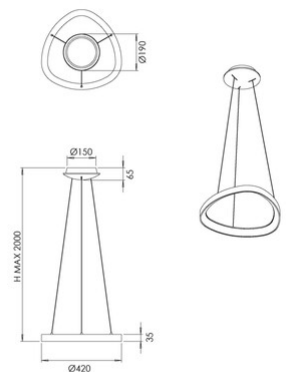

Quirk

Codice	3789-41-101
Tipologia	Sospensione
Designer	S.T. Fabas Luce
Codice a Barre	8019282567585
Tariffa doganale	94051140
Colore	Nero
Materiale	Struttura in metallo e metacrilato
IP	IP20
IK	05
Classe di Isolamento	 CL1
Dimensioni della Lampada	MAX 2000mm Ø420mm - 1.24kg
Dimensioni della Scatola	95x460x460mm - 2kg
	Sorgente luminosa 1
Sorgente	LED Integrato
Flusso Sorgente Luminosa	4400 lm
Flusso Apparecchio	3300 lm
Temperatura Colore	CCT (2700K 3000K 4000K)
Classe Energetica	 F
	Specifica elettrica 1
Tensione di Alimentazione	230V AC 50Hz
Potenza Totale Assorbita	38W
Sistema di Controllo	Dimmerabile a taglio di fase