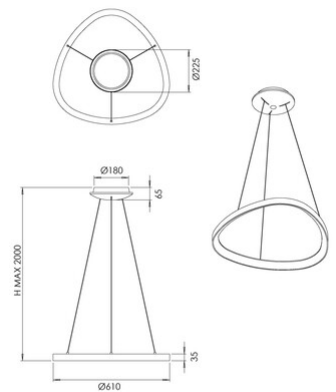

Quirk

Codice	3789-40-119
Tipologia	Sospensione
Designer	S.T. Fabas Luce
Codice a Barre	8019282566717
Tariffa doganale	94051140
Colore	Ottone satinato
Materiale	Struttura in metallo e metacrilato
IP	IP20
IK	05
Classe di Isolamento	 CL1
Dimensioni della Lampada	MAX 2000mm Ø610mm - 1.84kg
Dimensioni della Scatola	105x660x660mm - 3.28kg
	Sorgente luminosa 1
Sorgente	LED Integrato
Flusso Sorgente Luminosa	6600 lm
Flusso Apparecchio	4950 lm
Temperatura Colore	CCT (2700K 3000K 4000K)
Classe Energetica	 F
	Specifica elettrica 1
Tensione di Alimentazione	230V AC 50Hz
Potenza Totale Assorbita	56W
Sistema di Controllo	Dimmerabile a taglio di fase