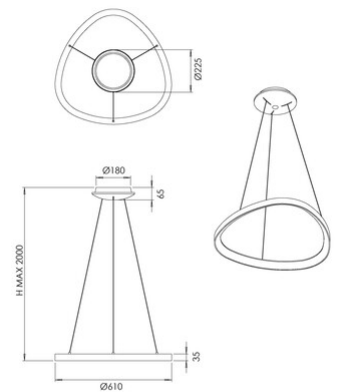

## Quirk

<b>Codice</b>	<b>3789-40-119</b>
<b>Tipologia</b>	Sospensione
<b>Designer</b>	S.T. Fabas Luce
<b>Codice a Barre</b>	8019282566717
<b>Tariffa doganale</b>	94051140
<b>Colore</b>	Ottone satinato
<b>Materiale</b>	Struttura in metallo e metacrilato
<b>IP</b>	IP20
<b>IK</b>	05
<b>Classe di Isolamento</b>	 CL1
<b>Dimensioni della Lampada</b>	MAX 2000mm Ø610mm - 1.84kg
<b>Dimensioni della Scatola</b>	105x660x660mm - 3.28kg
	<b>Sorgente luminosa 1</b>
<b>Sorgente</b>	LED Integrato
<b>Flusso Sorgente Luminosa</b>	6600 lm
<b>Flusso Apparecchio</b>	4950 lm
<b>Temperatura Colore</b>	CCT (2700K 3000K 4000K)
<b>Classe Energetica</b>	 F
	<b>Specifica elettrica 1</b>
<b>Tensione di Alimentazione</b>	230V AC 50Hz
<b>Potenza Totale Assorbita</b>	56W
<b>Sistema di Controllo</b>	Dimmerabile a taglio di fase