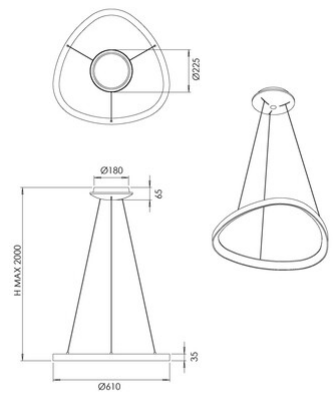

## Quirk

<b>Codice</b>	<b>3789-40-102</b>
<b>Tipologia</b>	Sospensione
<b>Designer</b>	S.T. Fabas Luce
<b>Codice a Barre</b>	8019282566700
<b>Tariffa doganale</b>	94051140
<b>Colore</b>	Bianco
<b>Materiale</b>	Struttura in metallo e metacrilato
<b>IP</b>	IP20
<b>IK</b>	05
<b>Classe di Isolamento</b>	 CL1
<b>Dimensioni della Lampada</b>	MAX 2000mm Ø610mm - 1.84kg
<b>Dimensioni della Scatola</b>	105x660x660mm - 3.28kg
	<b>Sorgente luminosa 1</b>
<b>Sorgente</b>	LED Integrato
<b>Flusso Sorgente Luminosa</b>	6600 lm
<b>Flusso Apparecchio</b>	4950 lm
<b>Temperatura Colore</b>	CCT (2700K 3000K 4000K)
<b>Classe Energetica</b>	
	<b>Specifica elettrica 1</b>
<b>Tensione di Alimentazione</b>	230V AC 50Hz
<b>Potenza Totale Assorbita</b>	56W
<b>Sistema di Controllo</b>	Dimmerabile a taglio di fase