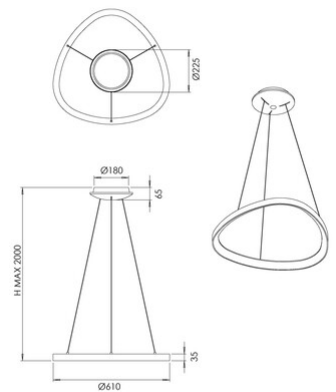

Quirk

Codice	3789-40-102
Tipologia	Sospensione
Designer	S.T. Fabas Luce
Codice a Barre	8019282566700
Tariffa doganale	94051140
Colore	Bianco
Materiale	Struttura in metallo e metacrilato
IP	IP20
IK	05
Classe di Isolamento	 CL1
Dimensioni della Lampada	MAX 2000mm Ø610mm - 1.84kg
Dimensioni della Scatola	105x660x660mm - 3.28kg
	Sorgente luminosa 1
Sorgente	LED Integrato
Flusso Sorgente Luminosa	6600 lm
Flusso Apparecchio	4950 lm
Temperatura Colore	CCT (2700K 3000K 4000K)
Classe Energetica	 F
	Specifica elettrica 1
Tensione di Alimentazione	230V AC 50Hz
Potenza Totale Assorbita	56W
Sistema di Controllo	Dimmerabile a taglio di fase