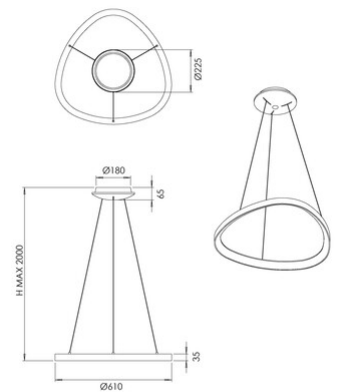

Quirk

Codice	3789-40-101
Tipologia	Sospensione
Designer	S.T. Fabas Luce
Codice a Barre	8019282566694
Tariffa doganale	94051140
Colore	Nero
Materiale	Struttura in metallo e metacrilato
IP	IP20
IK	05
Classe di Isolamento	 CL1
Dimensioni della Lampada	MAX 2000mm Ø610mm - 1.84kg
Dimensioni della Scatola	105x660x660mm - 3.28kg
	Sorgente luminosa 1
Sorgente	LED Integrato
Flusso Sorgente Luminosa	6600 lm
Flusso Apparecchio	4950 lm
Temperatura Colore	CCT (2700K 3000K 4000K)
Classe Energetica	
	Specifica elettrica 1
Tensione di Alimentazione	230V AC 50Hz
Potenza Totale Assorbita	56W
Sistema di Controllo	Dimmerabile a taglio di fase