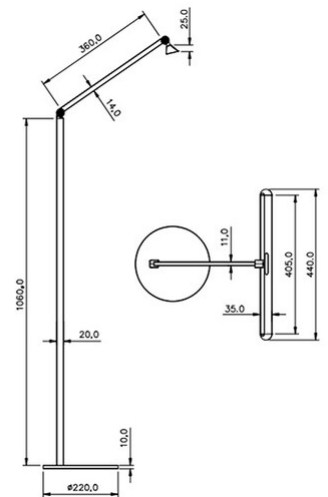

Beba

Riflettore orientabile

Codice	3775-11-282
Tipologia	Lampada da terra
Designer	S.T. Fabas Luce
Codice a Barre	8019282547822
Tariffa doganale	94052190
Colore	Antracite
Materiale	Struttura in alluminio e metacrilato
IP	IP20
IK	05
Classe di Isolamento	 CL2
Dimensioni della Lampada	440x360x1060mm Ø220mm - 2.7kg
Dimensioni della Scatola	300x80x1150mm - 4kg
	Sorgente luminosa 1
Sorgente	LED 12W Integrato
Accensione	Regolazione luce al tocco
Flusso Sorgente Luminosa	1340 lm
Temperatura Colore	Warm white / Cold white
Classe Energetica	 E
	Specifica elettrica 1
Tensione di Alimentazione	230V AC 50Hz