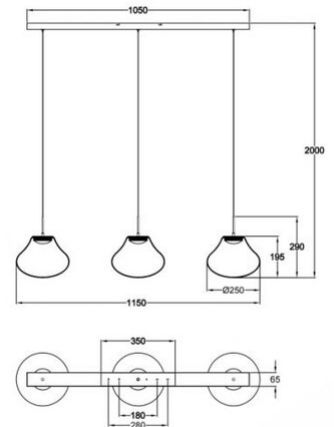

Deva

Modalità semplice per selezionare la temperatura colore

Codice	3774-48-126
Tipologia	Sospensione
Designer	MBDO
Codice a Barre	8019282546658
Tariffa doganale	94051150
Colore	Fumé
Materiale	Struttura in metallo e vetro borosilicato
IP	IP20
Classe di Isolamento	 CL1
Dimensioni della Lampada	1050x65xMAX 2000mm Ø250mm - 3.5kg
Dimensioni della Scatola	1140x345x325mm - 6kg
	Sorgente luminosa 1
Sorgente	LED 42W Inclusa
Flusso Sorgente Luminosa	4530 lm
Temperatura Colore	CCT (2700K 3000K 4000K)
Classe Energetica	
	Specifica elettrica 1
Tensione di Alimentazione	230V AC 50Hz
Sistema di Controllo	Dimmerabile a step