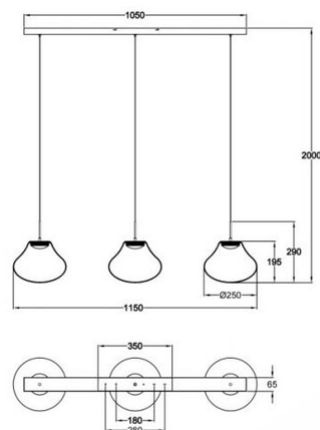

Deva

Modalità semplice per selezionare la temperatura colore

Codice	3774-48-125
Tipologia	Sospensione
Designer	MBDO
Codice a Barre	8019282546641
Tariffa doganale	94051150
Colore	Ambra
Materiale	Struttura in metallo e vetro borosilicato
IP	IP20
Classe di Isolamento	 CL1
Dimensioni della Lampada	1050x65xMAX 2000mm Ø250mm - 3.5kg
Dimensioni della Scatola	1140x345x325mm - 6kg
	Sorgente luminosa 1
Sorgente	LED 42W Inclusa
Flusso Sorgente Luminosa	4530 lm
Temperatura Colore	CCT (2700K 3000K 4000K)
Classe Energetica	
	Specifica elettrica 1
Tensione di Alimentazione	230V AC 50Hz
Sistema di Controllo	Dimmerabile a step