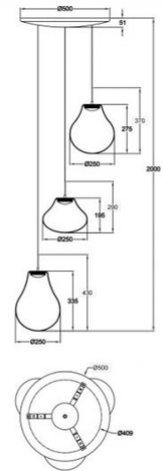

Deva

Per queste sospensioni è stato realizzato un nuovo rosone dalle dimensioni contenute e con viti invisibili. Modalità semplice per selezionare la temperatura colore

Codice	3774-47-241
Tipologia	Sospensione
Designer	MBDO
Codice a Barre	8019282546634
Tariffa doganale	94051150
Colore	Trasparente
Materiale	Struttura in metallo e vetro borosilicato
IP	IP20
Classe di Isolamento	 CL1
Dimensioni della Lampada	MAX 2000mm Ø500mm - 4.6kg
Dimensioni della Scatola	590x560x330mm - 6.6kg
	Sorgente luminosa 1
Sorgente	LED 42W Inclusa
Flusso Sorgente Luminosa	4530 lm
Temperatura Colore	CCT (2700K 3000K 4000K)
Classe Energetica	
	Specifica elettrica 1
Tensione di Alimentazione	230V AC 50Hz
Sistema di Controllo	Dimmerabile a step