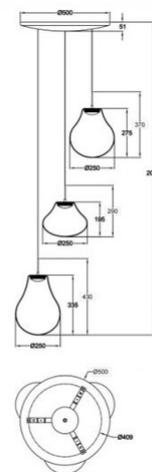

Deva

Per queste sospensioni è stato realizzato un nuovo rosone dalle dimensioni contenute e con viti invisibili. Modalità semplice per selezionare la temperatura colore

Codice	3774-47-126
Tipologia	Sospensione
Designer	MBDO
Codice a Barre	8019282546627
Tariffa doganale	94051150
Colore	Fumé
Materiale	Struttura in metallo e vetro borosilicato
IP	IP20
Classe di Isolamento	 CL1
Dimensioni della Lampada	MAX 2000mm Ø500mm - 4.6kg
Dimensioni della Scatola	590x560x330mm - 6.6kg
	Sorgente luminosa 1
Sorgente	LED 42W Inclusa
Flusso Sorgente Luminosa	4530 lm
Temperatura Colore	CCT (2700K 3000K 4000K)
Classe Energetica	
	Specifica elettrica 1
Tensione di Alimentazione	230V AC 50Hz
Sistema di Controllo	Dimmerabile a step