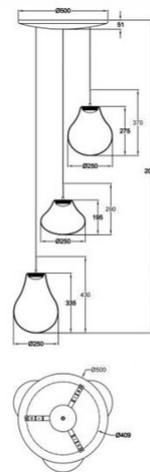

Deva

Per queste sospensioni è stato realizzato un nuovo rosone dalle dimensioni contenute e con viti invisibili. Modalità semplice per selezionare la temperatura colore

Codice	3774-47-125
Tipologia	Sospensione
Designer	MBDO
Codice a Barre	8019282546610
Tariffa doganale	94051150
Colore	Ambra
Materiale	Struttura in metallo e vetro borosilicato
IP	IP20
Classe di Isolamento	 CL1
Dimensioni della Lampada	MAX 2000mm Ø500mm - 4.6kg
Dimensioni della Scatola	590x560x330mm - 6.6kg
	Sorgente luminosa 1
Sorgente	LED 42W Inclusa
Flusso Sorgente Luminosa	4530 lm
Temperatura Colore	CCT (2700K 3000K 4000K)
Classe Energetica	
	Specifica elettrica 1
Tensione di Alimentazione	230V AC 50Hz
Sistema di Controllo	Dimmerabile a step