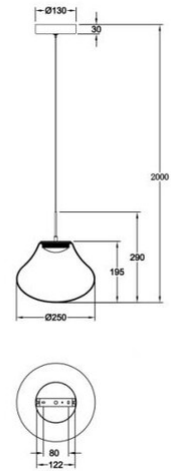

Deva

Modalità semplice per selezionare la temperatura colore

Codice	3774-40-126
Tipologia	Sospensione
Designer	MBDO
Codice a Barre	8019282546597
Tariffa doganale	94051150
Colore	Fumé
Materiale	Struttura in metallo e vetro borosilicato
IP	IP20
Classe di Isolamento	 CL1
Dimensioni della Lampada	MAX 2000mm Ø250mm - 1.0kg
Dimensioni della Scatola	310x310x400mm - 1.5kg
	Sorgente luminosa 1
Sorgente	LED 14W Inclusa
Flusso Sorgente Luminosa	1510 lm
Temperatura Colore	CCT (2700K 3000K 4000K)
Classe Energetica	
	Specifica elettrica 1
Tensione di Alimentazione	230V AC 50Hz
Sistema di Controllo	Dimmerabile a step