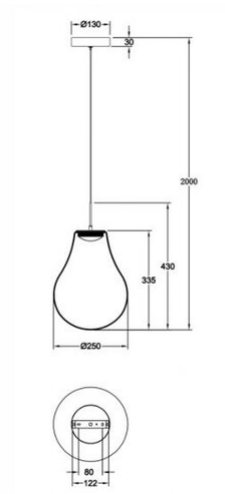

Noa

Modalità semplice per selezionare la temperatura colore

Codice	3772-40-125
Tipologia	Sospensione
Designer	MBDO
Codice a Barre	8019282546894
Tariffa doganale	94051150
Colore	Ambra
Materiale	Struttura in metallo e vetro borosilicato
IP	IP20
Classe di Isolamento	 CL1
Dimensioni della Lampada	MAX 2000mm Ø250mm - 1.2kg
Dimensioni della Scatola	315x315x535mm - 1.8kg
	Sorgente luminosa 1
Sorgente	LED 14W Inclusa
Flusso Sorgente Luminosa	1510 lm
Temperatura Colore	CCT (2700K 3000K 4000K)
Classe Energetica	
	Specifica elettrica 1
Tensione di Alimentazione	230V AC 50Hz
Sistema di Controllo	Dimmerabile a step