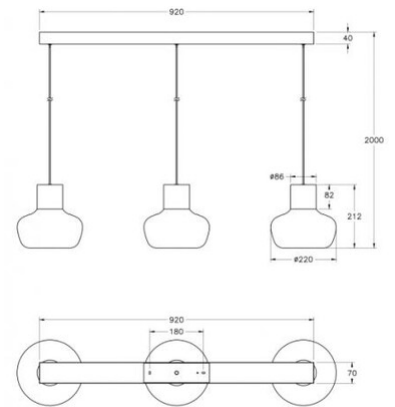

Kino

Codice	3767-48-102
Tipologia	Sospensione
Designer	MAIL DESIGN
Codice a Barre	8019282546511
Tariffa doganale	94051150
Colore	Bianco
Materiale	Struttura in metallo e vetro borosilicato
IP	IP20
Classe di Isolamento	 CL1
Dimensioni della Lampada	920x70xMax 2000mm Ø220mm - 3.2kg
Dimensioni della Scatola	995x305x340mm - 4.7kg
	Sorgente luminosa 1
Sorgente	LED 36W Inclusa
Flusso Sorgente Luminosa	3900 lm
Temperatura Colore	Warm white 3000K
Classe Energetica	
	Specifica elettrica 1
Tensione di Alimentazione	230V AC 50Hz
Sistema di Controllo	Dimmerabile a step