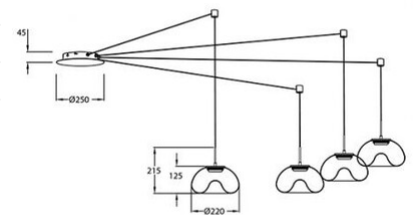

Brena

Lunghezza di ogni cavo 3500 mm

Codice	3755-49-365
Tipologia	Sospensione
Designer	Fly Design
Codice a Barre	8019282546092
Tariffa doganale	94051150
Colore	Cognac
Materiale	Struttura in metallo e vetro borosilicato
IP	IP20
Classe di Isolamento	 CL1
Dimensioni della Lampada	max 3500mm Ø250mm - 3.8kg
Dimensioni della Scatola	535x535x290mm - 5.1kg
	Sorgente luminosa 1
Sorgente	LED 40W Inclusa
Flusso Sorgente Luminosa	4320 lm
Temperatura Colore	CCT (2700K 3000K 4000K)
Classe Energetica	
	Specifica elettrica 1
Tensione di Alimentazione	230V AC 50Hz
Sistema di Controllo	Dimmerabile a step