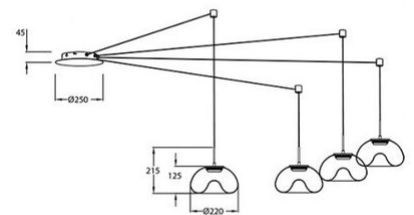

# Brena

Lunghezza di ogni cavo 3500 mm

<b>Codice</b>	<b>3755-49-241</b>
<b>Tipologia</b>	Sospensione
<b>Designer</b>	Fly Design
<b>Codice a Barre</b>	8019282546085
<b>Tariffa doganale</b>	94051150
<b>Colore</b>	Trasparente
<b>Materiale</b>	Struttura in metallo e vetro borosilicato
<b>IP</b>	IP20
<b>Classe di Isolamento</b>	 CL1
<b>Dimensioni della Lampada</b>	max 3500mm Ø250mm - 3.8kg
<b>Dimensioni della Scatola</b>	535x535x290mm - 5.1kg
	<b>Sorgente luminosa 1</b>
<b>Sorgente</b>	LED 40W Inclusa
<b>Flusso Sorgente Luminosa</b>	4320 lm
<b>Temperatura Colore</b>	CCT (2700K 3000K 4000K)
<b>Classe Energetica</b>	
	<b>Specifica elettrica 1</b>
<b>Tensione di Alimentazione</b>	230V AC 50Hz
<b>Sistema di Controllo</b>	Dimmerabile a step