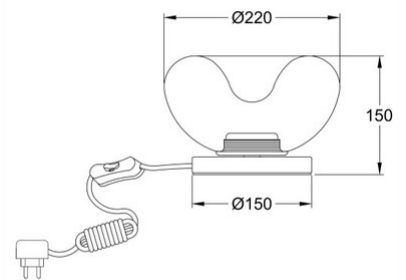

Brena

Codice	3755-30-241
Tipologia	Tavolo
Designer	Fly Design
Codice a Barre	8019282553847
Tariffa doganale	94052150
Colore	Trasparente
Materiale	Struttura in metallo e vetro borosilicato
IP	IP20
Classe di Isolamento	 CL2
Dimensioni della Lampada	150mm Ø220mm - 0.85kg
Dimensioni della Scatola	260x255x230mm - 1.4kg
	Sorgente luminosa 1
Sorgente	LED 11W Integrato
Accensione	Regolazione luce al tocco
Flusso Sorgente Luminosa	1080 lm
Temperatura Colore	CCT (2700K 3000K 4000K)
Classe Energetica	
	Specifica elettrica 1
Tensione di Alimentazione	230V AC 50Hz