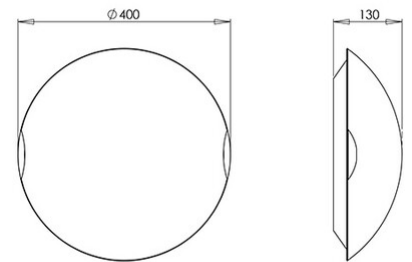

Connie

Codice	3747-65-102
Tipologia	Plafoniera
Designer	S.T. Fabas Luce
Codice a Barre	8019282544029
Tariffa doganale	94051950
Colore	Bianco
Materiale	Struttura in metallo e vetro in lastra
IP	IP20
Classe di Isolamento	 CL1
Dimensioni della Lampada	130mm Ø400mm - 1.71kg
Dimensioni della Scatola	460x460x190mm - 2.12kg
	Sorgente luminosa 1
Sorgente	E27 2x 60W Non inclusa
	Specifica elettrica 1
Tensione di Alimentazione	230V AC 50Hz