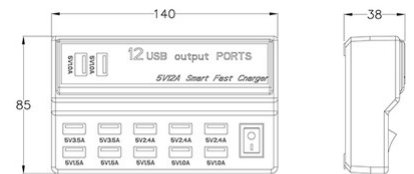

## Multiple charger

Caricatore USB (tipo A) multiplo - 45W max. - 12 porte (da 1A a 2,4A – output max 12A) Alimentazione 100-240V 50/60Hz. Con interruttore.

<b>Codice</b>	<b>3746-50-101</b>
<b>Tipologia</b>	Accessori e Componenti
<b>Codice a Barre</b>	8019282541547
<b>Tariffa doganale</b>	85044060
<b>Colore</b>	Nero
<b>Materiale</b>	Struttura in plastica
<b>IP</b>	IP20
<b>Classe di Isolamento</b>	 CL2
<b>Dimensioni della Lampada</b>	140x80x35mm - 0.29kg
<b>Dimensioni della Scatola</b>	170x120x50mm - 0.31kg
	<b>Specifica elettrica 1</b>
<b>Tensione di Alimentazione</b>	230V AC 50Hz