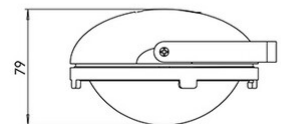

<b>Codice</b>	<b>3745-50-282</b>
<b>Tipologia</b>	Faretto
<b>Designer</b>	S.T. Fabas Luce
<b>Codice a Barre</b>	8019282541455
<b>Tariffa doganale</b>	94052190
<b>Colore</b>	Antracite
<b>Materiale</b>	Struttura in metallo e metacrilato
<b>IP</b>	IP54
<b>IK</b>	08
<b>Classe di Isolamento</b>	
<b>Temp. ambiente di funzionamento</b>	-20°C +35°C
<b>Anni di garanzia</b>	2
<b>Dimensioni della Lampada</b>	79mm Ø128mm - 0.55kg
<b>Dimensioni della Scatola</b>	200x120x120mm - 0.69kg
	<b>Sorgente luminosa 1</b>
<b>Sorgente</b>	LED 3W Inclusa
<b>Caratteristiche LED</b>	SMD
<b>Accensione</b>	Regolazione luce al tocco
<b>Flusso Sorgente Luminosa</b>	320 lm
<b>Flusso Apparecchio</b>	210 lm
<b>Temperatura Colore</b>	Warm white 3000K
<b>CRI Minimo</b>	>80
<b>Classe Energetica</b>	
	<b>Specifica elettrica 1</b>
<b>Potenza Totale Assorbita</b>	3W