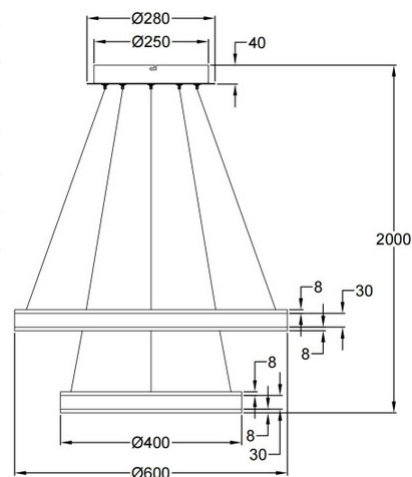

Palau

Codice	3743-45-225
Tipologia	Sospensione
Designer	S.T. Fabas Luce
Codice a Barre	8019282541073
Tariffa doganale	94051190
Colore	Oro opaco
Materiale	Struttura in metallo e metacrilato
IP	IP20
Classe di Isolamento	 CL1
Dimensioni della Lampada	Max 2000mm Ø600mm - 3.7kg
Dimensioni della Scatola	640x640x85mm - 4.7kg
	Sorgente luminosa 1
Sorgente	LED 108W Inclusa
Flusso Sorgente Luminosa	11780 lm
Temperatura Colore	Warm white 3000K
Classe Energetica	
	Specifica elettrica 1
Tensione di Alimentazione	230V AC 50Hz
Sistema di Controllo	Dimmerabile a taglio di fase