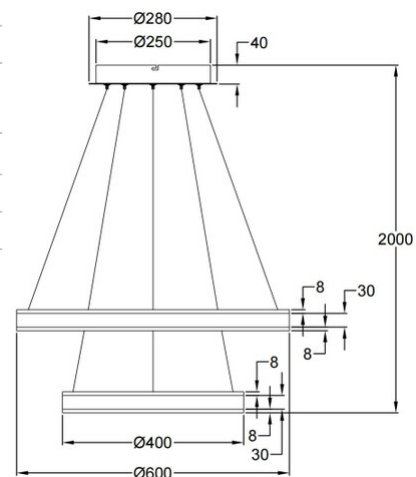

Palau

Codice	3743-45-102
Tipologia	Sospensione
Designer	S.T. Fabas Luce
Codice a Barre	8019282540625
Tariffa doganale	94051190
Colore	Bianco
Materiale	Struttura in metallo e metacrilato
IP	IP20
Classe di Isolamento	 CL1
Dimensioni della Lampada	Max 2000mm Ø600mm - 3.7kg
Dimensioni della Scatola	640x640x85mm - 4.7kg
	Sorgente luminosa 1
Sorgente	LED 108W Inclusa
Flusso Sorgente Luminosa	11780 lm
Temperatura Colore	Warm white 3000K
Classe Energetica	
	Specifica elettrica 1
Tensione di Alimentazione	230V AC 50Hz
Sistema di Controllo	Dimmerabile a taglio di fase