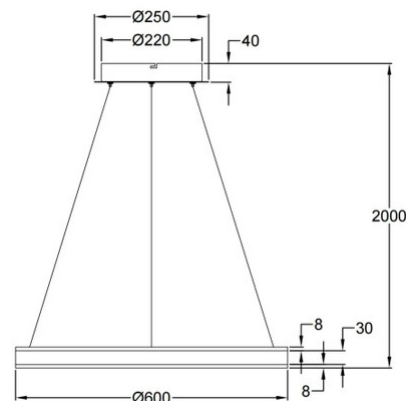

Palau

Codice	3743-40-225
Tipologia	Sospensione
Designer	S.T. Fabas Luce
Codice a Barre	8019282541066
Tariffa doganale	94051190
Colore	Oro opaco
Materiale	Struttura in metallo e metacrilato
IP	IP20
Classe di Isolamento	 CL1
Smart Luce	 Compatibile
Dimensioni della Lampada	Max 2000mm Ø600mm - 2.4kg
Dimensioni della Scatola	640x640x85mm - 3.4kg
	Sorgente luminosa 1
Sorgente	LED 60W Inclusa
Flusso Sorgente Luminosa	6540 lm
Temperatura Colore	Warm white 3000K
Classe Energetica	 E
	Specifica elettrica 1
Tensione di Alimentazione	230V AC 50Hz
Sistema di Controllo	Dimmerabile a taglio di fase