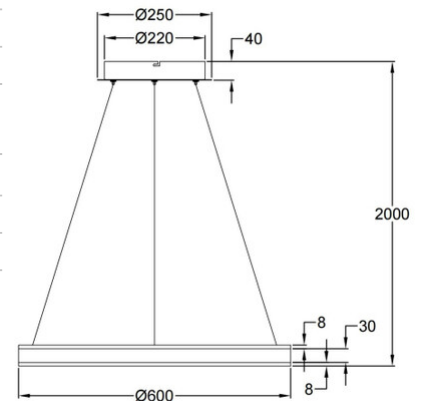

Palau

Codice	3743-40-102
Tipologia	Sospensione
Designer	S.T. Fabas Luce
Codice a Barre	8019282540601
Tariffa doganale	94051190
Colore	Bianco
Materiale	Struttura in metallo e metacrilato
IP	IP20
Classe di Isolamento	
Smart Luce	 Compatibile
Dimensioni della Lampada	Max 2000mm Ø600mm - 2.4kg
Dimensioni della Scatola	640x640x85mm - 3.4kg
	Sorgente luminosa 1
Sorgente	LED 60W Inclusa
Flusso Sorgente Luminosa	6540 lm
Temperatura Colore	Warm white 3000K
Classe Energetica	
	Specifica elettrica 1
Tensione di Alimentazione	230V AC 50Hz
Sistema di Controllo	Dimmerabile a taglio di fase