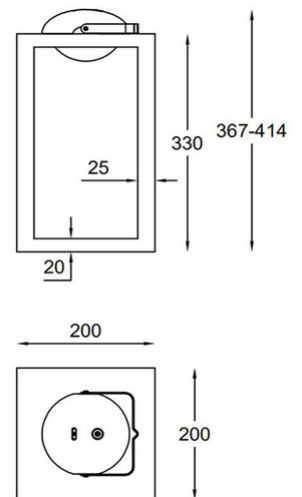

Codice	3738-30-130
Tipologia	Tavolo
Designer	S.T. Fabas Luce
Codice a Barre	8019282540748
Tariffa doganale	94052190
Colore	Noce
Materiale	Struttura in metallo e legno
IP	IP54
IK	08
Classe di Isolamento	 CL3
Temp. ambiente di funzionamento	-20°C +35°C
Anni di garanzia	2
Dimensioni della Lampada	200x200x414mm - 1.76kg
Dimensioni della Scatola	265x265x480mm - 2.19kg
	Sorgente luminosa 1
Sorgente	LED Inclusa
Caratteristiche LED	SMD
Accensione	Regolazione luce al tocco
Flusso Sorgente Luminosa	320 lm
Flusso Apparecchio	210 lm
Temperatura Colore	Warm white 3000K
CRI Minimo	>80
Classe Energetica	
	Specifica elettrica 1
Potenza Totale Assorbita	3W